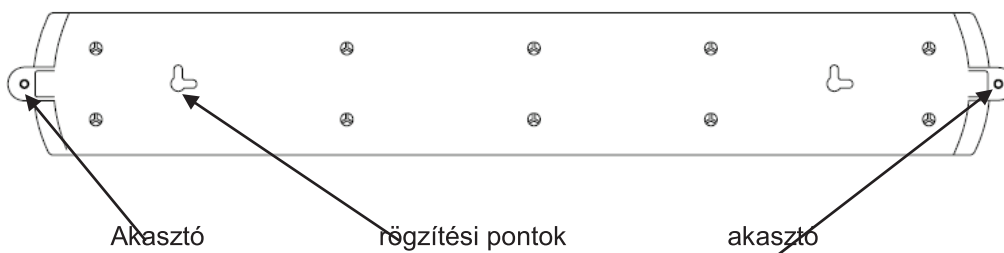

**A. Leírás:**

1. 2xUSB töltő 5V/2000mA.
2. 3x dug.aljzat 230VAC/16A
3. Kábel rendezővel, mely segít elhelyezni a feltekert kábelt.
4. Világítás, talpkapcsolóval.
5. 1 db extra nagy dug.aljzat hely, adapterek számára.
6. Fali rögzítő helyekkel.

**B. Kép****Plug**

1. A dugvillát helyezze a hálózati csatlakozó aljzatba.
2. USB 1: 5V/2000mA
3. USB 2: 5V/2000mA
4. Fali rögzítő pontok és akasztók az elosztó fali rögzítéséhez.

**C. Használati útmutató**

1. Használat előtt, csatlakoztassa ki a tölteni kívánt készüléket.

2. Helyezze a dugvillát a hálózati csatlakozó aljzatba.
3. Az USB1 és USB2 aljzatok kimeneti feszültsége 5V és max. 2000mA.
4. Kapcsolja be az elosztót, a talpkapcsoló segítségével.

**E. Specifikációk:**

1. Feszültség: 250V, 50Hz, 16A, MAX 3680W
2. Csatlakozó vezeték: H05VV-F, 3G, 1.5mm<sup>2</sup>
3. USB töltő: 5V/2000mA

**F. Importőr:**

Importőr/Importeur: EverFlourish Hungary Kft  
H-1117 Budapest Hunyadi János út 14.  
Származási hely: Kína Made in China