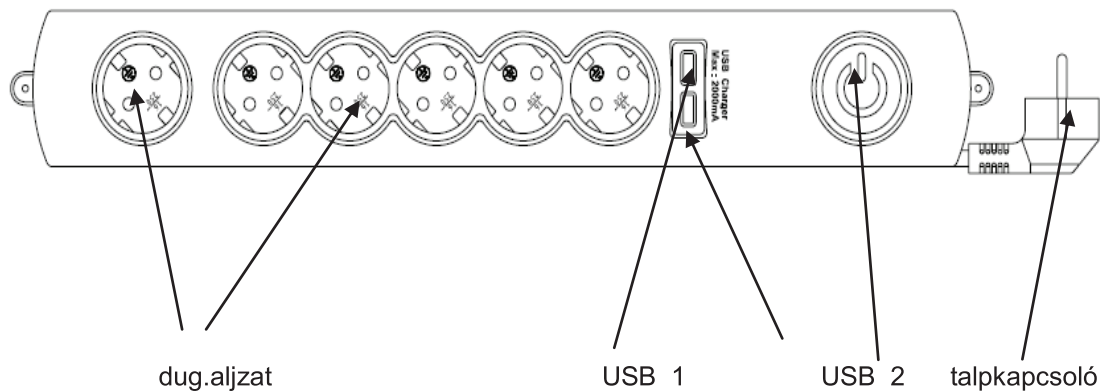

**A. Leírás:**

1. 2xUSB töltő 5V/2000mA.
2. 3x dug.aljzat 230VAC/16A
3. Kábel rendezővel, mely segít elhelyezni a feltekert kábelt.
4. Világítás, talpkapcsolóval.
5. 1 db extra nagy dug.aljzat hely, adapterek számára.
6. Fali rögzítő helyekkel.

**B. Kép****Plug**

1. A dugvillát helyezze a hálózati csatlakozó aljzatba.
2. USB 1: 5V/2000mA
3. USB 2: 5V/2000mA
4. Fali rögzítő pontok és akasztók az elosztó fali rögzítéséhez.

**C. Használati útmutató**

1. Használat előtt, csatlakoztassa ki a tölteni kívánt készüléket.

2. Helyezze a dugvillát a hálózati csatlakozó aljzatba.
3. Az USB1 és USB2 aljzatok kimeneti feszültsége 5V és max. 2000mA.
4. Kapcsolja be az elosztót, a talpkapcsoló segítségével.

**E. Specifikációk:**

1. Feszültség: 250V, 50Hz, 16A, MAX 3680W
2. Csatlakozó vezeték: H05VV-F, 3G, 1.5mm<sup>2</sup>
3. USB töltő: 5V/2000mA

**F. Importőr:**

Importőr/Importeur: EverFlourish Hungary Kft  
H-1117 Budapest Hunyadi János út 14.  
Származási hely: Kína Made in China