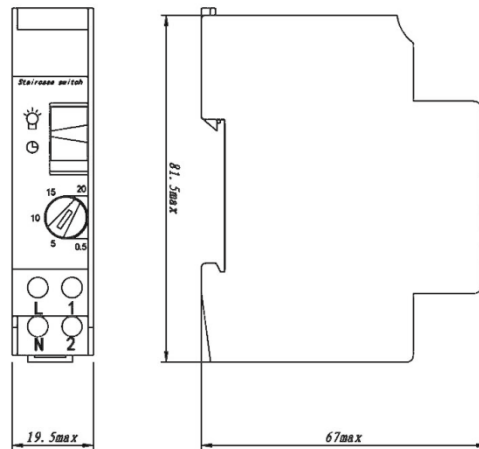

Bekötési rajz:

méretek:

Forgalmazó/Importőr:

EverFlourish
Hungary

EverFlourish Hungary Kft

H-1117 Budapest Hunyadi János út 14.

Tel: +36-1-880-9045

info@gao.hu www.gao.hu