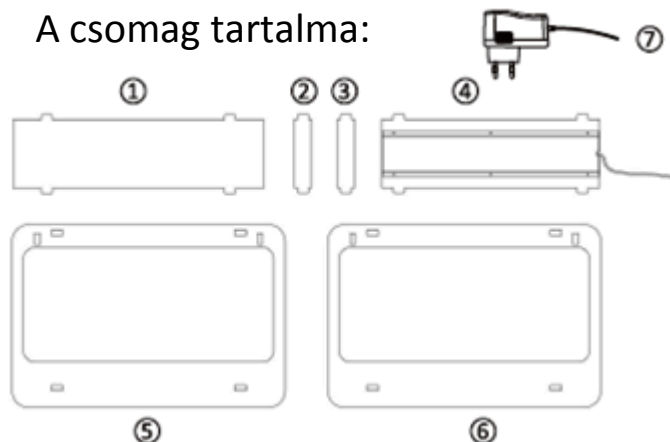

# Használati útmutató

**Cikkszám: 7008H**

Mini garden növény megvilágító

220-240V, 14W, 850lm

IP20

A csomag tartalma:

Összeállítási útmutató: